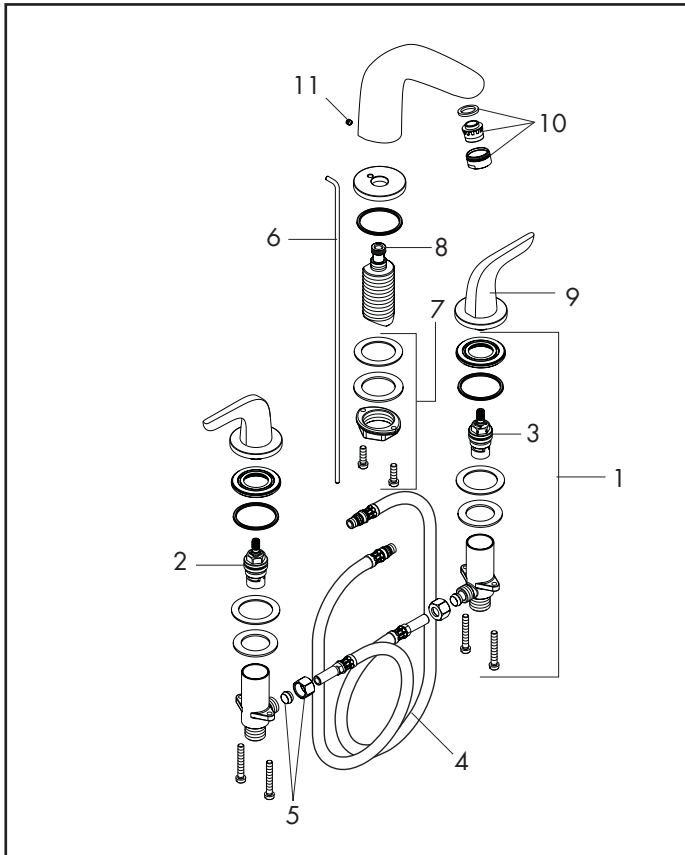

# Allegro<sup>2</sup>E

Widespread Lavatory Set / Mélangeur 3 trous pour lavabo / Batéria americana para lavabo

>5/08

04182XX0

Pos.	Description	Description	Denominación	No./Nr./N°	
1	valve set	robinett d'arrêt cpl	Valvula completa	97960001	
2	hot cartridge	mécanisme eau chaude	Montura agua caliente	94009000	
3	cold cartridge	mécanisme eau froide	Montura agua fría	94008000	
4	connection hose	raccordements	Conexión	96321001	
5	3/8" compression fitting	raccord a bague sertie	tuercas giferia	88513000	
6	pull rod	tirette	Tirador completo	96657XX0	
7	fixing set	fixation	Set de fijación completo	13951000	
8	O-ring 11x2	joint torique 11x2	Junta toroidal 11x2	98127000	
9	handle	poignée Allegro <sup>2</sup>	Mando Allegro <sup>2</sup>		
10	aerator	mousseur	Aireador completo		
11	screw drain	vis vidage lavabo	Tornillo Vaciadores	88509XX0	

XX = Please see page 9.1 for finish  
 XX = Description des codes couleur page 9.1  
 XX = Para el código de acabados ver página 9.1